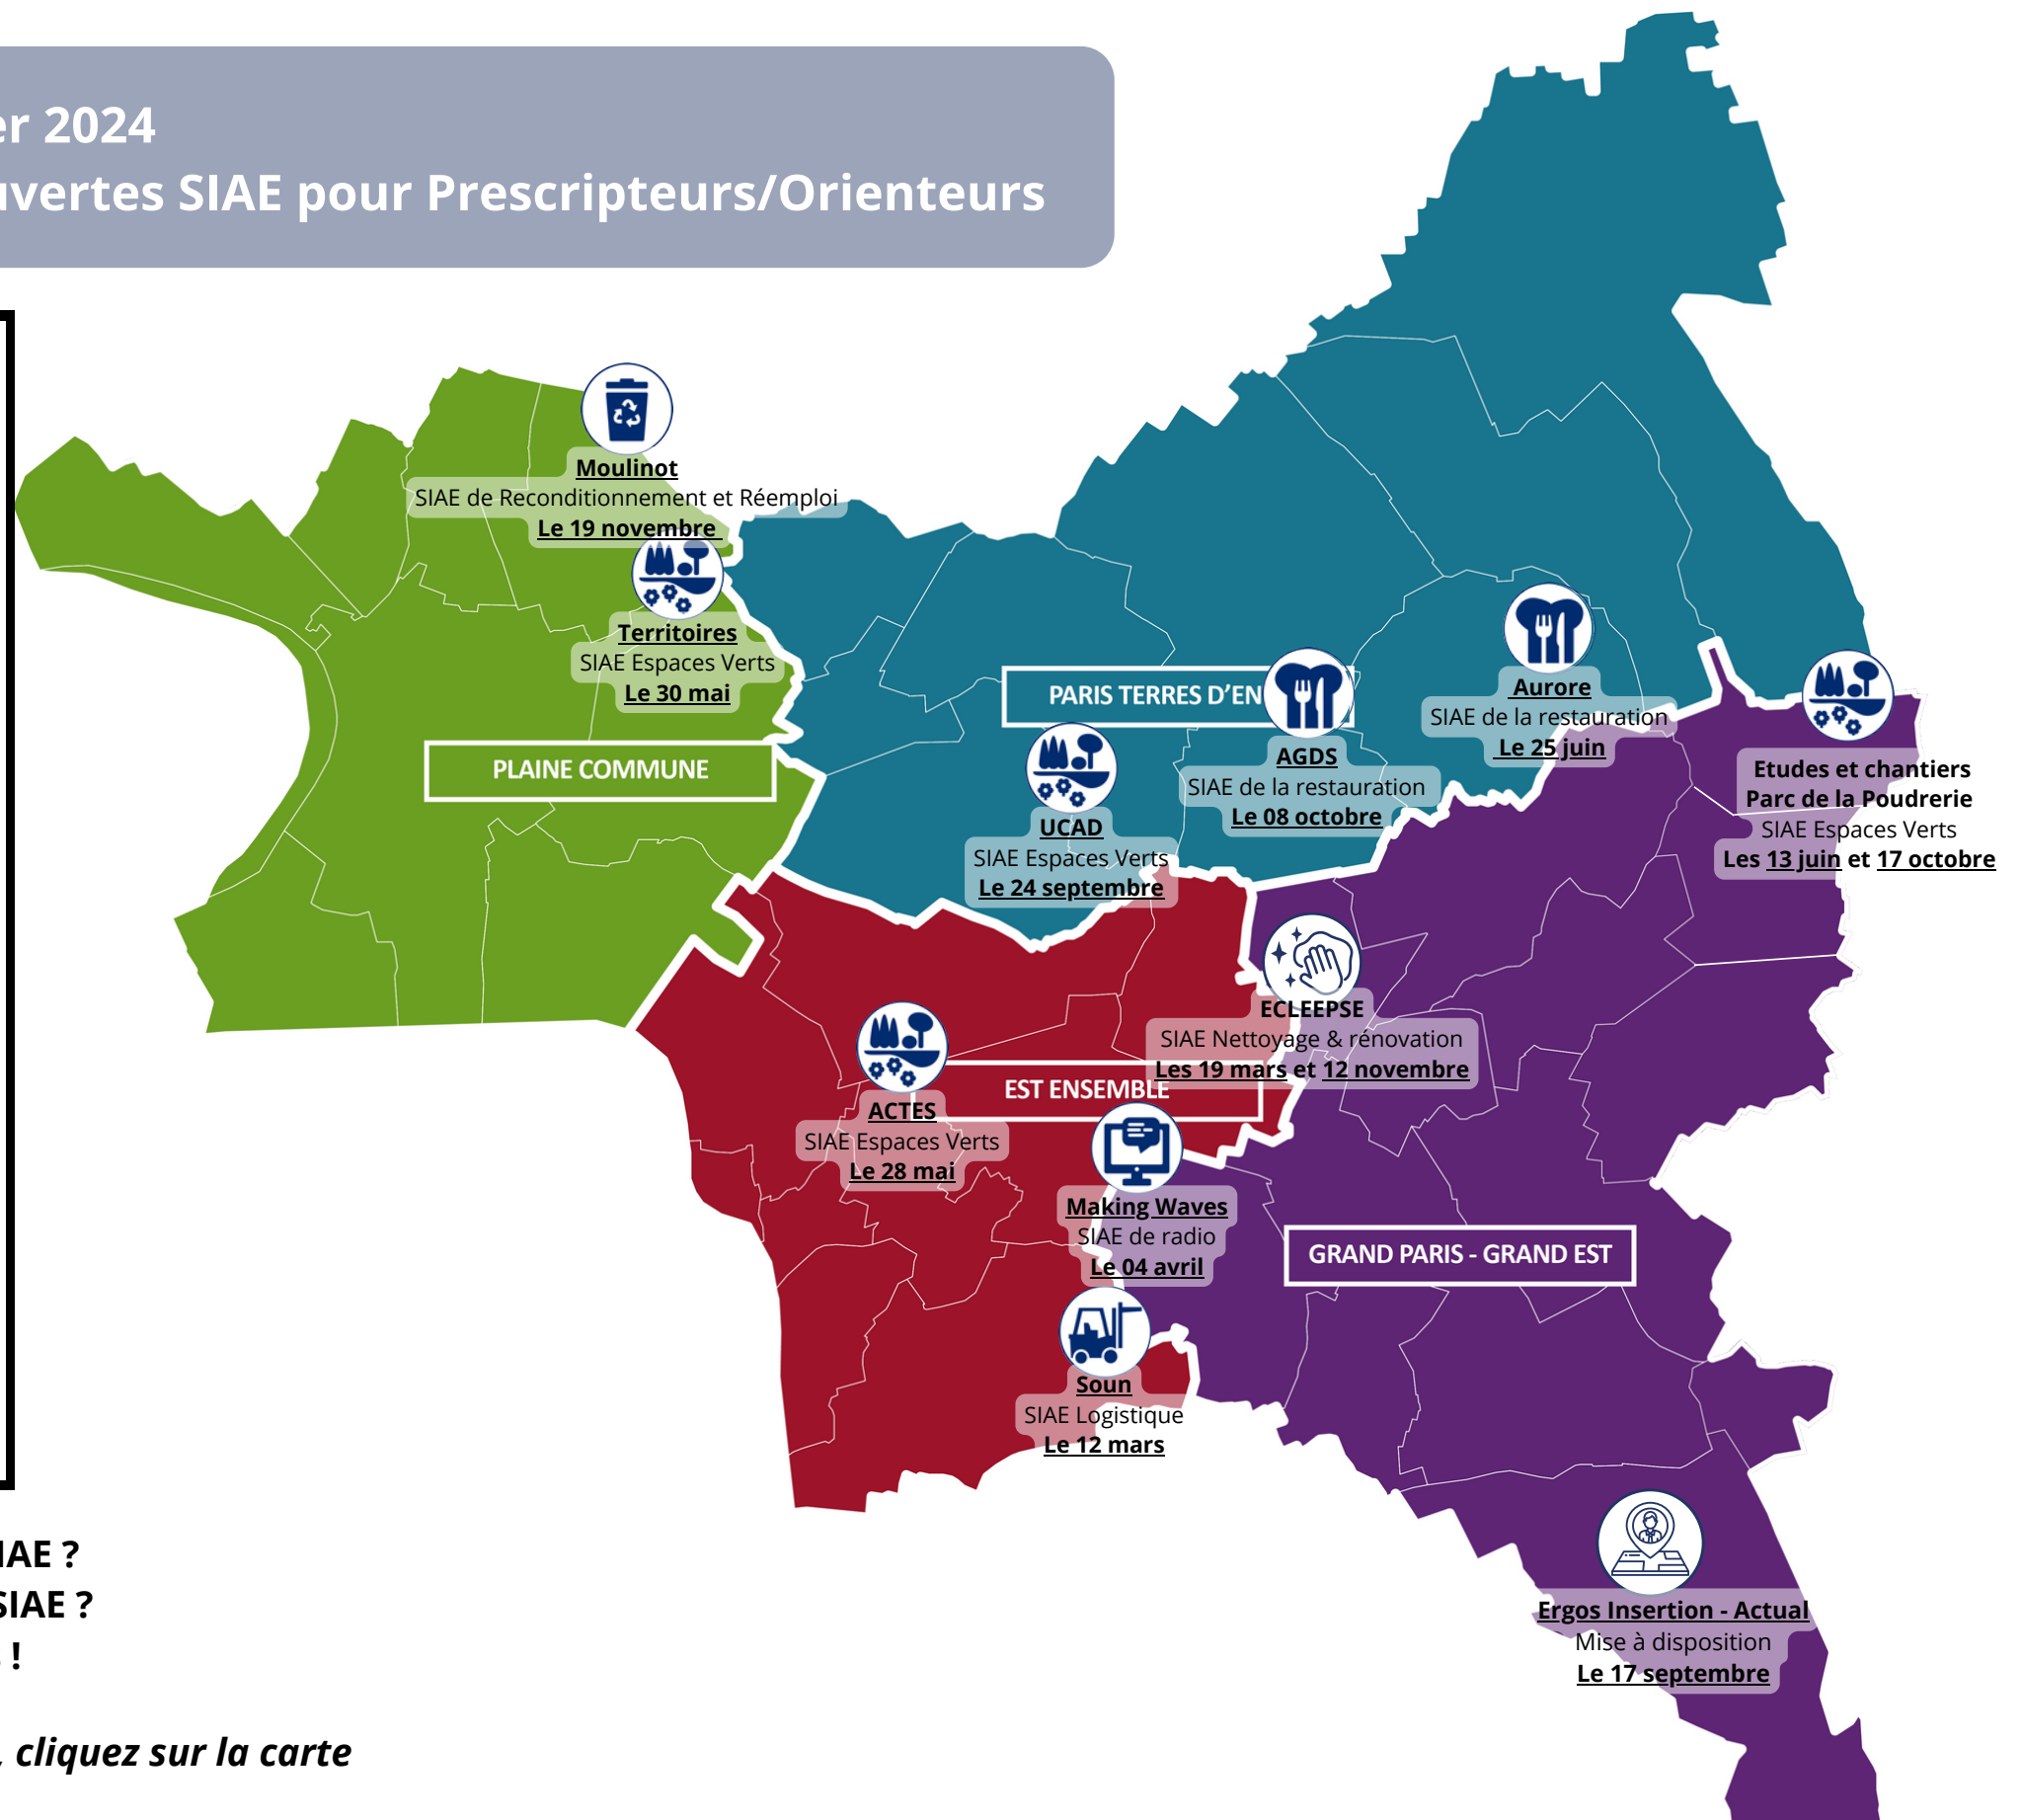

LÉGENDE

-  ACI
-  EI
-  ETTI

Vous êtes prescripteurs, orienteurs de l'IAE ?
Vous souhaitez découvrir ce qu'est une SIAE ?
Les SIAE du 93 vous ouvrent leurs portes !

Nouveau Forum
PRESCRIPTEURS
IAE & EA*

D'ici la fin de l'année

 Pour vous inscrire aux portes ouvertes, cliquez sur la carte

En partenariat avec :

LÉGENDE

- Economie Circulaire
- Espaces Verts
- Logistique
- Reconditionnement / Réemploi
- Mise à disposition
- Radio
- Restauration
- Nettoyage / Rénovation

**Vous êtes prescripteurs, orienteurs de l'IAE ?
Vous souhaitez découvrir ce qu'est une SIAE ?
Les SIAE du 93 vous ouvrent leurs portes !**

Pour vous inscrire aux portes ouvertes, cliquez sur la carte

En partenariat avec :