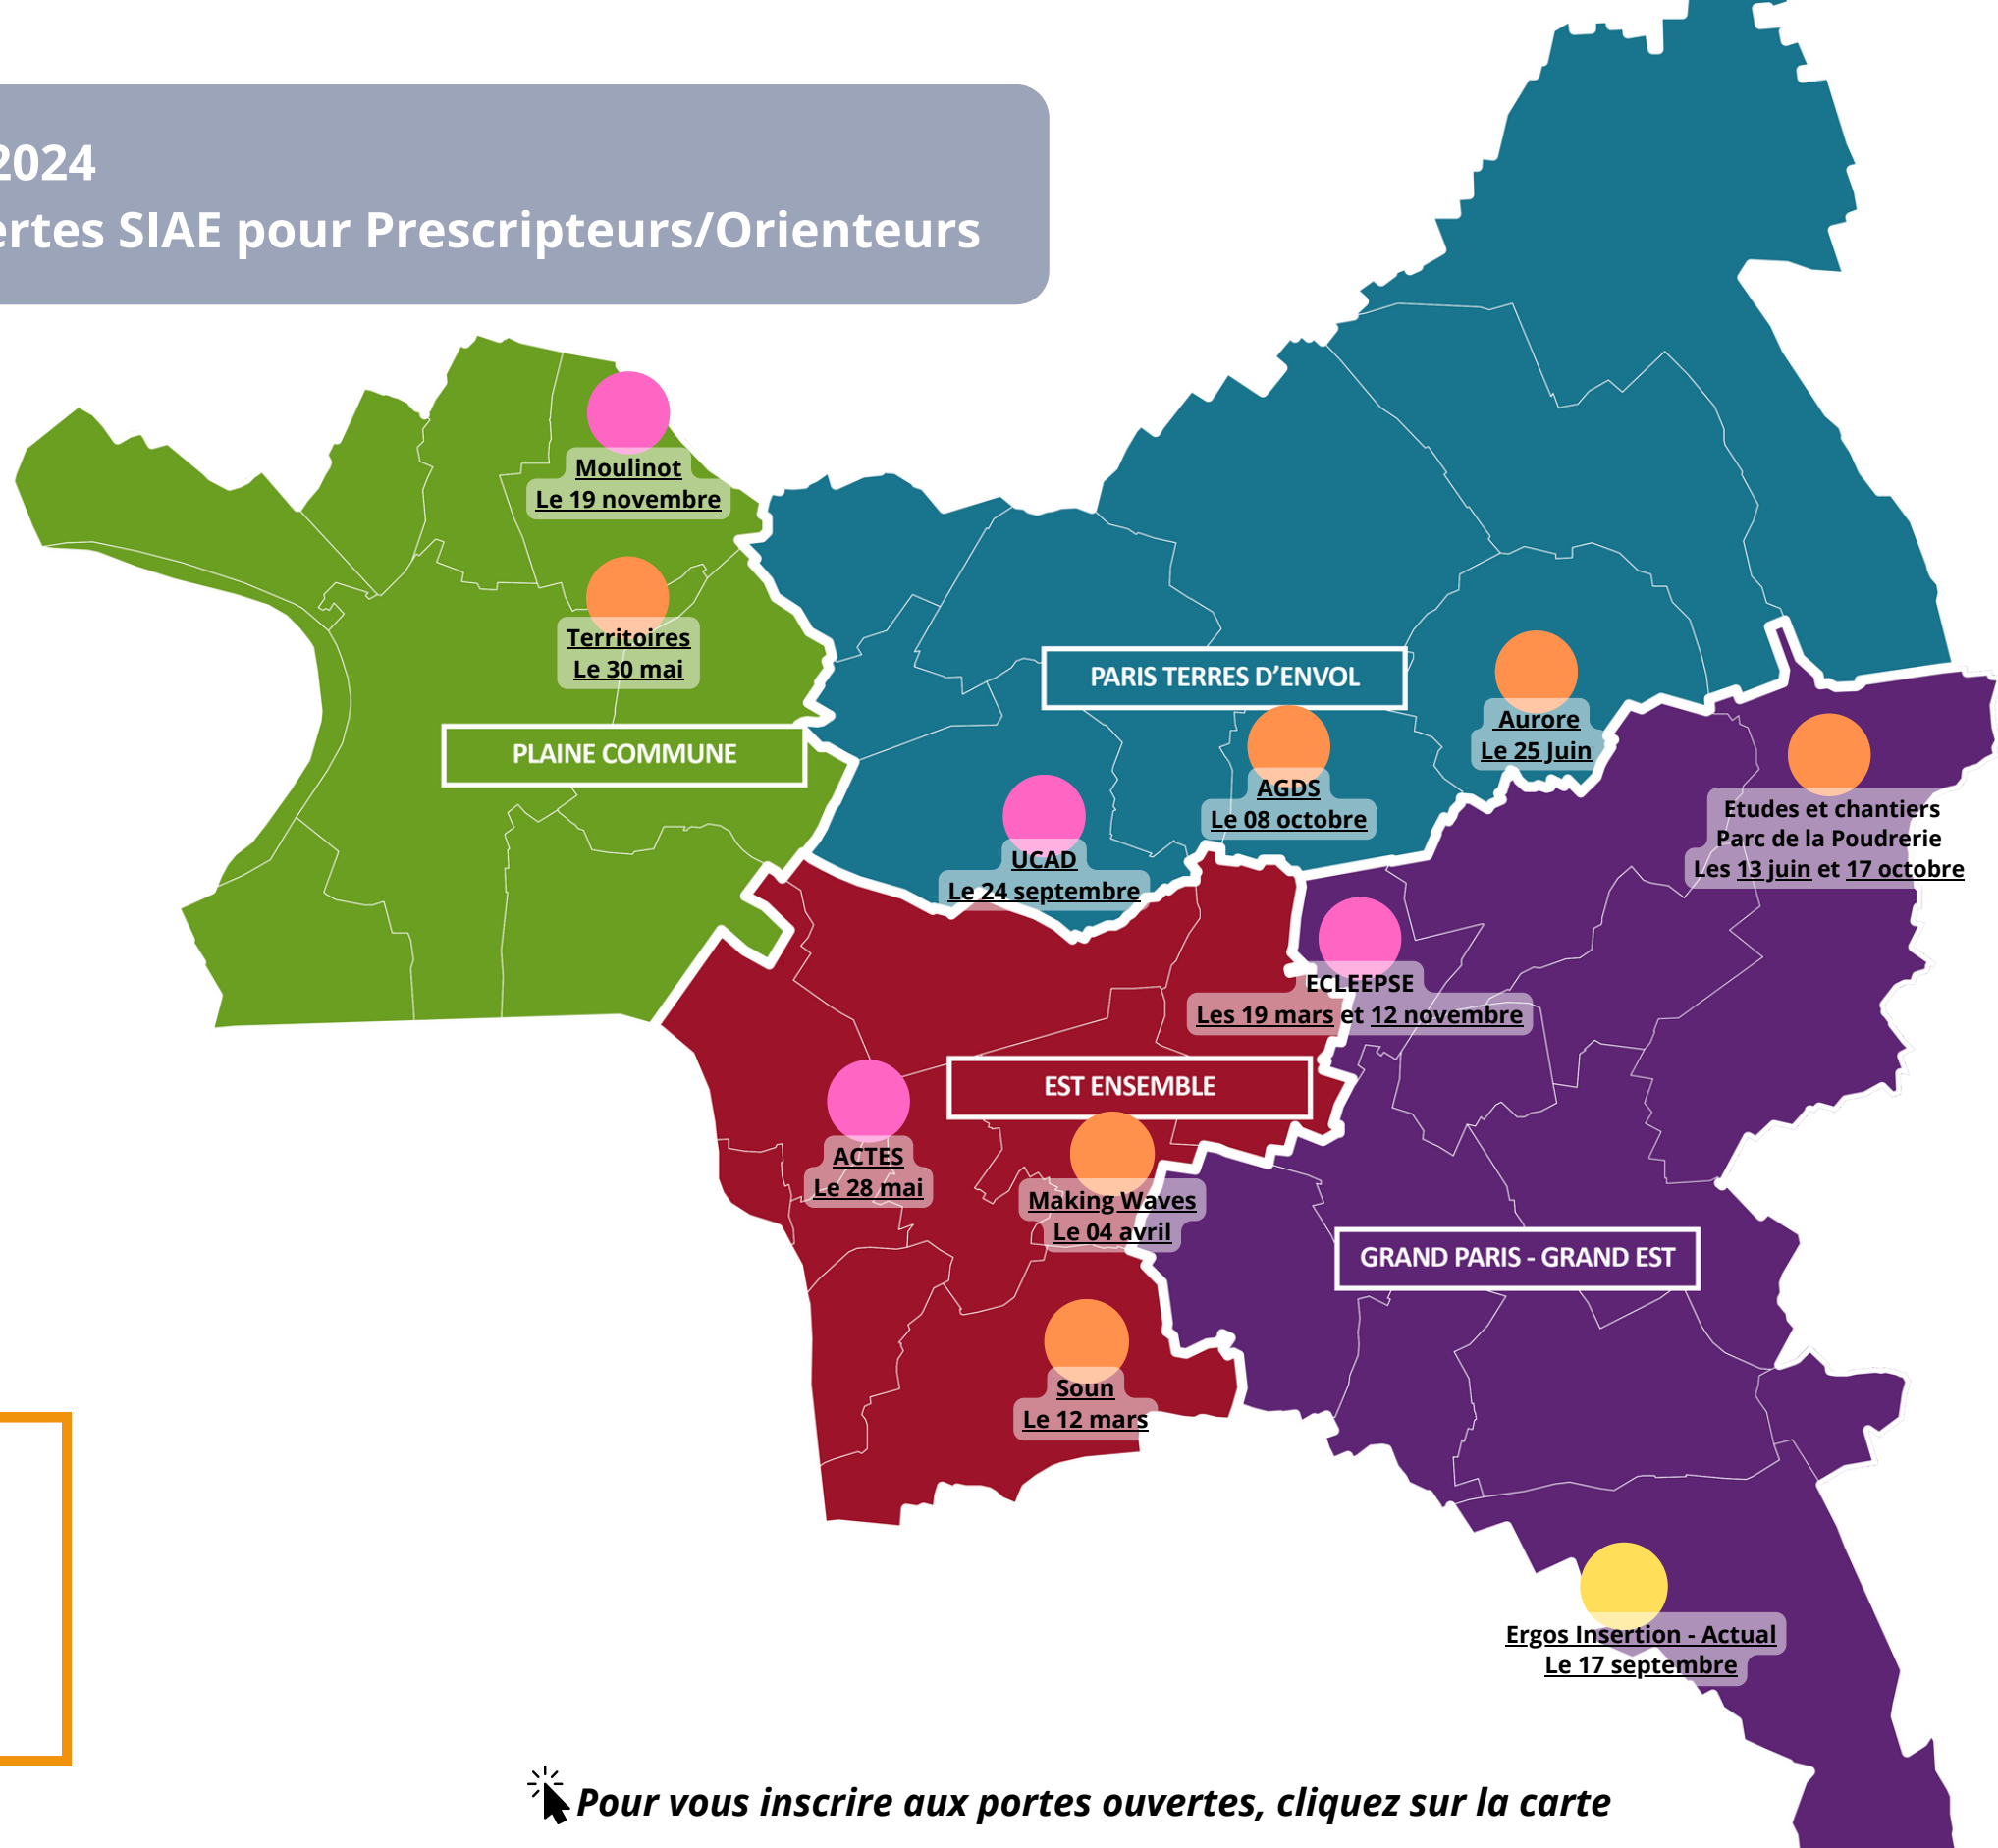

LÉGENDE

-  ACI
-  EI
-  ETTI

Vous êtes prescripteurs, orienteurs de l'IAE ?
Vous souhaitez découvrir ce qu'est une SIAE ?
Les SIAE du 93 vous ouvrent leurs portes !

Nouveau Forum
PRESCRIPTEURS
IAE & EA*

D'ici la fin de l'année

 Pour vous inscrire aux portes ouvertes, cliquez sur la carte

En partenariat avec :

LÉGENDE

- Economie Circulaire
- Espaces Verts
- Logistique
- Reconditionnement / Réemploi
- Mise à disposition
- Radio
- Restauration
- Nettoyage / Rénovation

**Vous êtes prescripteurs, orienteurs de l'IAE ?
Vous souhaitez découvrir ce qu'est une SIAE ?
Les SIAE du 93 vous ouvrent leurs portes !**

Pour vous inscrire aux portes ouvertes, cliquez sur la carte

En partenariat avec :